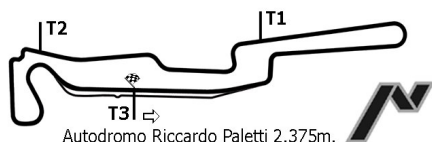

UISP Supermotard Metzeler Sport

TABELLONE GIRI GARA 1 SPORT "A"

POS	GRI	1	2	3	4	5	6	7	8	9	10	11	12
1.	125	444	125	125	125	125	125	125	125	125	125	125	125
2.	8	125	444	8	8	8	8	8	8	8	8	8	8
3.	444	8	8	444	444	444	444	444	444	33	33	33	33
4.	38	916	19	19	19	19	33	33	33	444	444	444	444
5.	51	19	916	916	916	916	916	916	916	916	916	916	51
6.	155	38	38	33	33	33	38	38	73	73	51	51	916
7.	33	33	33	38	38	38	73	73	38	38	38	38	38
8.	19	76	155	73	73	73	7	7	7	51	7	7	73
9.	916	155	73	155	7	7	10	10	10	7	56	56	7
10.	56	111	111	111	10	10	111	56	51	56	73	73	56
11.	111	404	7	7	111	111	56	51	56	10	111	111	111
12.	10	7	76	10	56	56	78	111	111	111	78	78	78
13.	73	56	56	56	78	78	51	78	78	78	747	747	66
14.	747	73	10	78	747	747	747	747	747	404	66	747	
15.	78	78	747	747	6	51	6	6	6	404	66	404	404
16.	131	747	78	6	404	6	404	404	404	6	6	6	10
17.	76	101	6	404	51	404	66	66	66	66	10	10	6
18.	404	10	404	66	66	66	35	35	35	35	35	155	131
19.	66	6	66	76	35	35	101	101	101	101	155	35	155
20.	7	157	101	51	157	101	76	76	155	155	101	131	35
21.	917	66	157	157	101	76	157	155	76	131	131	101	101
22.	6	135	35	35	76	157	155	157	131	76	76	76	76
23.	101	35	135	101	164	155	164	164	164	164	164	164	164
24.	35	164	51	135	135	164	131	131	157	157	157	157	157
25.	164	88	164	164	88	88	88	144	144	144	144	144	144
26.	44	51	88	88	44	44	44	11	44	44	88	88	88
27.	135	11	44	44	144	135	135	44	11	11	11	11	11
28.	144	44	11	144	155	131	144	135	135	135	135	135	135
29.	181	144	144	11	11	144	11	88	88	88	181	181	181
30.	88	181	181	181	131	11	181	181	181	181	44	44	
31.	11	131	131	131	181	181							
32.	157	917											